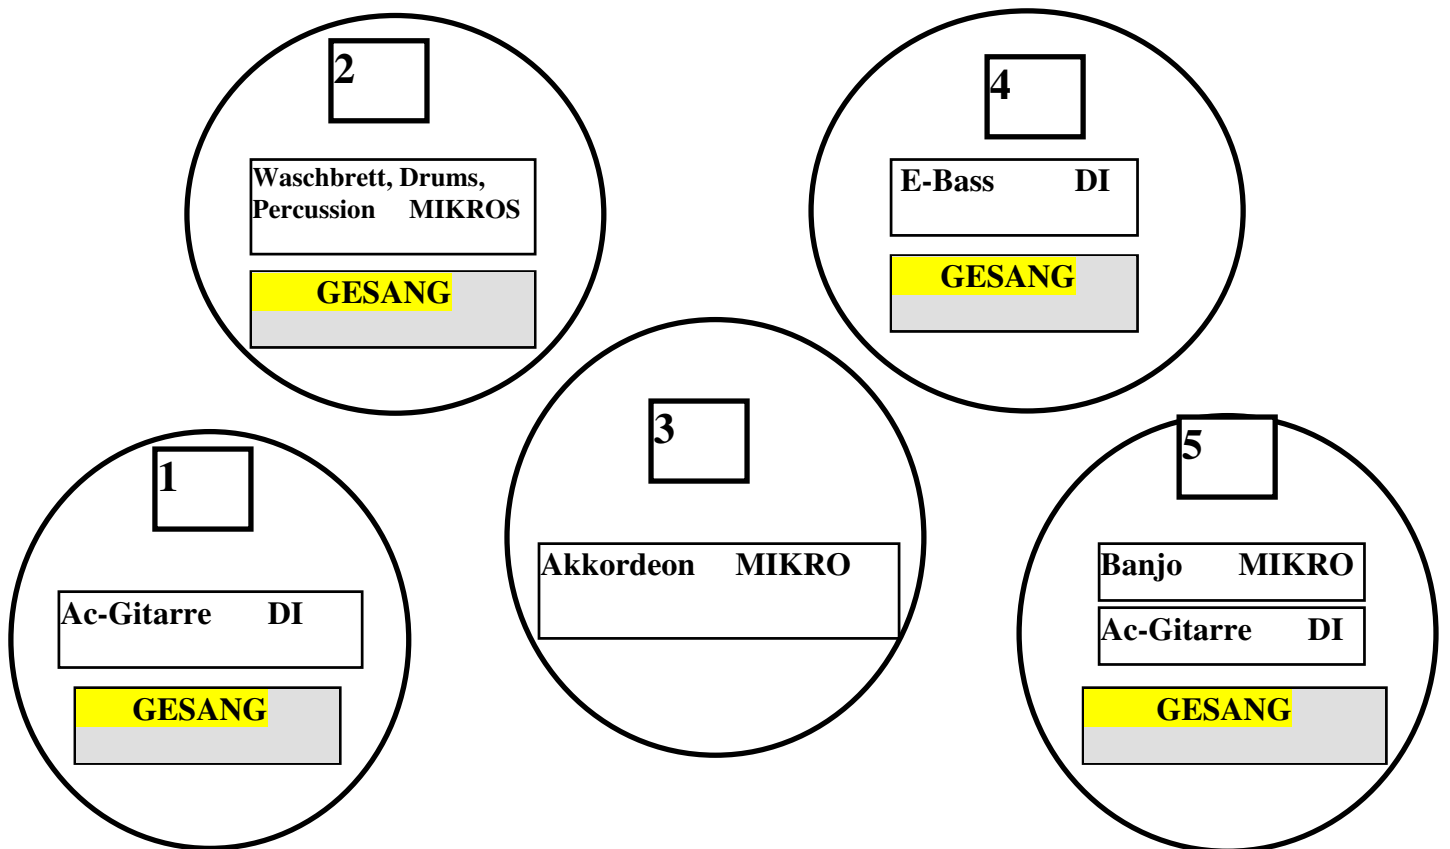

## STAGEPLAN TIMMERHORST

B A C K L I N E

Z U H Ö R E R

**Beschallung:** Mixer min: 12 Kanäle, 4 Gesangsmikros, Restliche über DI  
Klinkeneingang (2 Gitarren, Akkordeon, Percussion, E-Bass, Banjo),